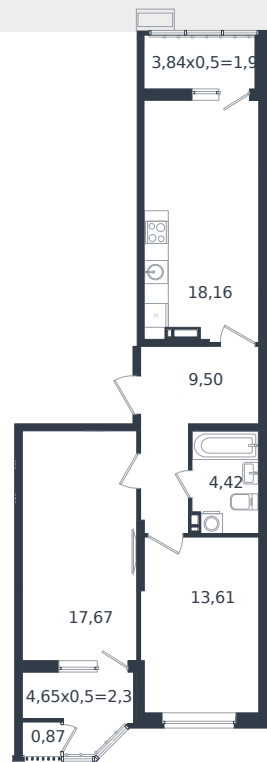

Квартира № 111

1 этаж

2К-квартира 68.48 м²

8 401 840 ₺

| | |
|----------------|------------------------|
| Проект | Микрорайон «Образцово» |
| Номер на этаже | 111 |
| Этаж | 12 из 21 |
| Корпус | Дом 18 |
| Секция | 1 |
| Заселение | 2026 г. |
| Отделка | Готовая отделка |