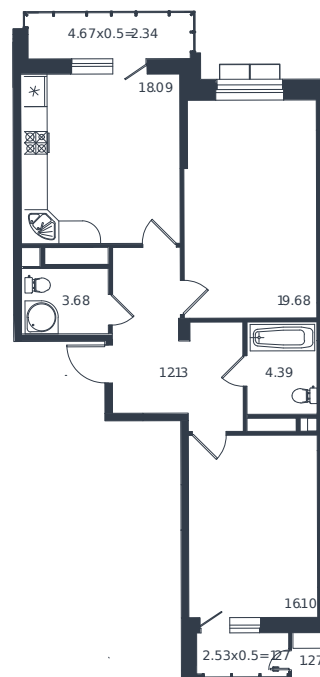

Квартира № 200

1 этаж

2К-квартира 78.95 м²

18 076 000 ₺

Проект	Дом «Эндемик»
Номер на этаже	200
Этаж	4 из 12
Корпус	Дом
Секция	1
Заселение	2026 г.
Отделка	Готовая отделка

+7(861)210-35-75

ИНСИТИ
ДЕВЕЛОПМЕНТ