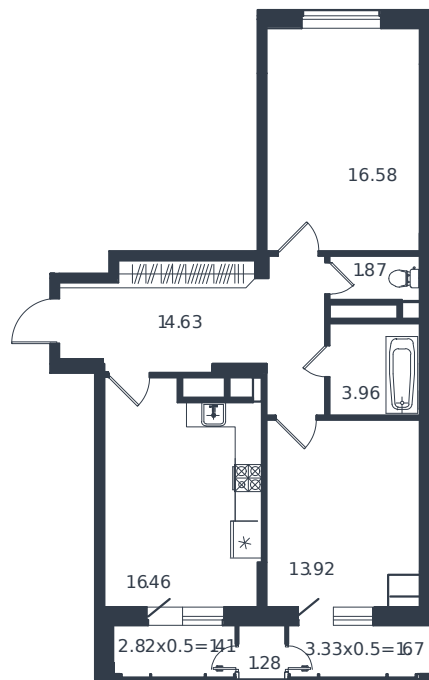

Квартира № 90

1 этаж

2К-квартира 71.78 м²

16 435 000 ₺

Проект	Дом «Эндемик»
Номер на этаже	90
Этаж	4 из 12
Корпус	Дом
Секция	1
Заселение	2026 г.
Отделка	Готовая отделка