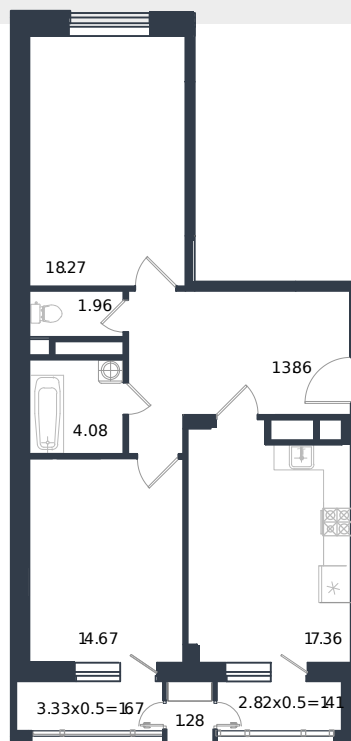

Квартира № 22

1 этаж

2К-квартира 74.56 м²

17 310 000 ₪

Проект	Дом «Эндемик»
Номер на этаже	22
Этаж	4 из 12
Корпус	Дом
Секция	1
Заселение	2026 г.
Отделка	Готовая отделка