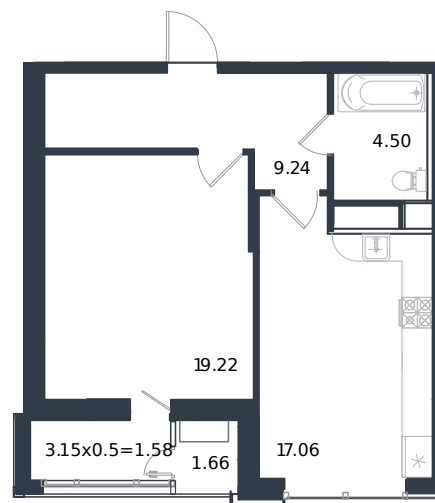

Квартира № 21

1 этаж

1К-квартира 53.26 м²

13 270 000 ₺

Проект	Дом «Эндемик»
Номер на этаже	21
Этаж	4 из 12
Корпус	Дом
Секция	1
Заселение	2026 г.
Отделка	Готовая отделка