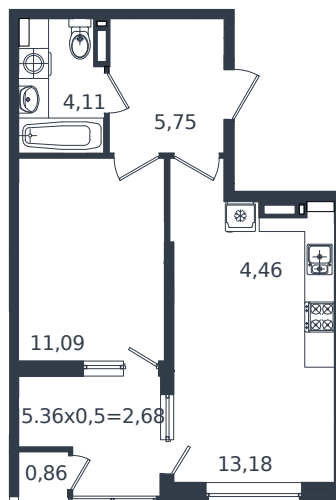

Квартира № 186

1 этаж

2К-квартира 42.13 м²

7 288 490 ₺

Проект	Микрорайон «Образцово»
Номер на этаже	186
Этаж	18 из 18
Корпус	Дом 4
Секция	1
Заселение	2026 г.
Отделка	Готовая отделка