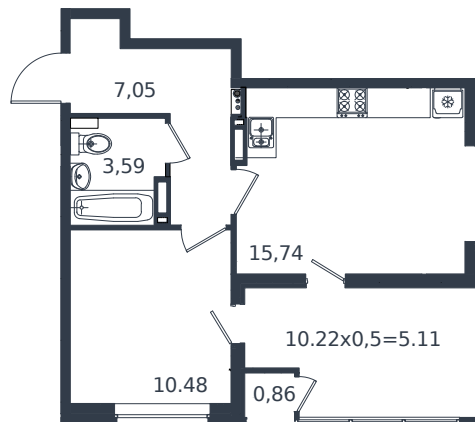

Квартира № 113

1 этаж

1К-квартира 42.83 м²

7 238 270 ₺

Проект	Микрорайон «Образцово»
Номер на этаже	113
Этаж	12 из 18
Корпус	дом 4
Секция	1
Заселение	2026 г.
Отделка	Готовая отделка