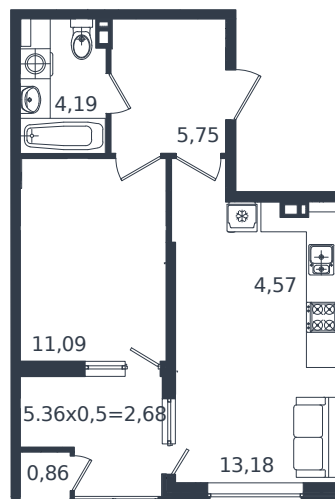

# Квартира № 66

1 этаж

2К-квартира 42.32 м<sup>2</sup>

7 279 040 ₺

Проект	Микрорайон «Образцово»
Номер на этаже	66
Этаж	8 из 18
Корпус	Дом 4
Секция	1
Заселение	2026 г.
Отделка	Готовая отделка