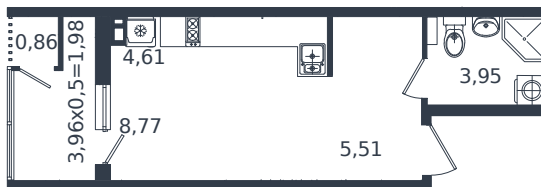

# Квартира № 46

1 этаж

Студия 25.68 м²

4 893 600 ₽

Проект	Микрорайон «Образцово»
Номер на этаже	46
Этаж	6 из 18
Корпус	Дом 4
Секция	1
Заселение	2026 г.
Отделка	Готовая отделка