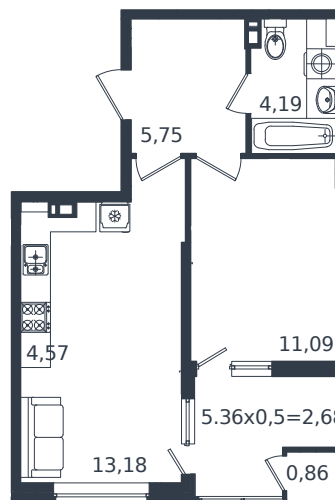

# Квартира № 43

1 этаж

2К-квартира 42.32 м²

7 279 010 ₪

Проект  
Номер на этаже  
Этаж  
Корпус  
Секция  
Заселение  
Отделка

Микрорайон «Образцово»  
43  
6 из 18  
Дом 4  
1  
2026 г.  
Готовая отделка