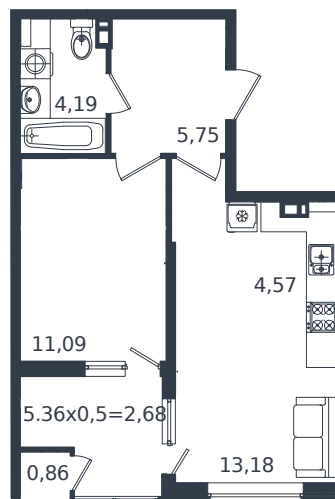

Квартира № 42

1 этаж

2К-квартира 42.32 м²

7 279 040 ₺

Проект	Микрорайон «Образцово»
Номер на этаже	42
Этаж	6 из 18
Корпус	Дом 4
Секция	1
Заселение	2026 г.
Отделка	Готовая отделка