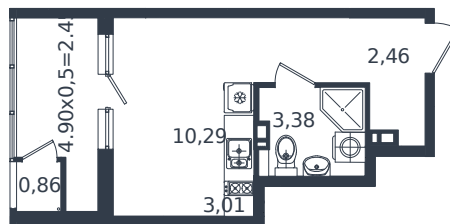

Квартира № 21

1 этаж

Студия 22.45 м²

4 669 000 ₽

Проект	Микрорайон «Образцово»
Номер на этаже	21
Этаж	4 из 18
Корпус	Дом 4
Секция	1
Заселение	2026 г.
Отделка	Готовая отделка