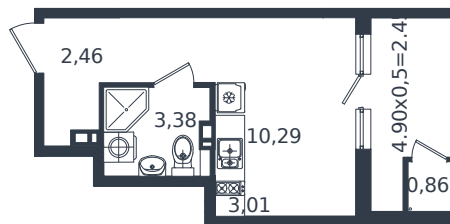

Квартира № 16

1 этаж

Студия 22.45 м²

4 669 000 ₽

Проект	Микрорайон «Образцово»
Номер на этаже	16
Этаж	4 из 18
Корпус	Дом 4
Секция	1
Заселение	2026 г.
Отделка	Готовая отделка