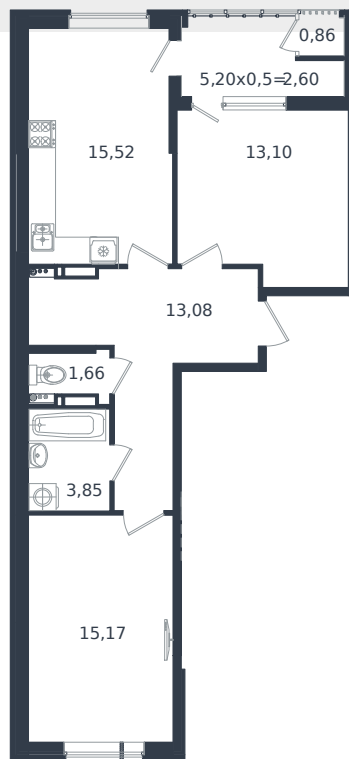

# Квартира № 680

1 этаж

2К-квартира 65.84 м<sup>2</sup>

9 415 120 ₺

Проект	Микрорайон «Образцово»
Номер на этаже	680
Этаж	18 из 18
Корпус	Дом 5
Секция	1
Заселение	2026 г.
Отделка	Готовая отделка