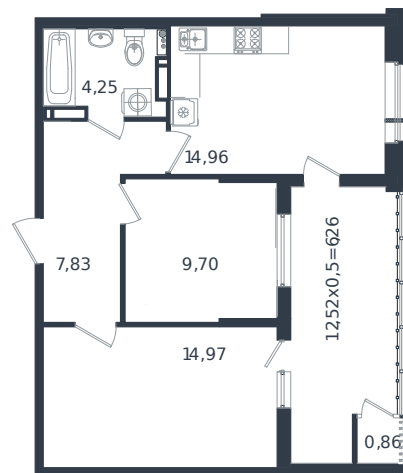

Квартира № 676

1 этаж

2К-квартира 58.83 м²

8 677 425 ₺

Проект
Номер на этаже
Этаж
Корпус
Секция
Заселение
Отделка

Микрорайон «Образцово»
676
18 из 18
Дом 5
1
2026 г.
Готовая отделка