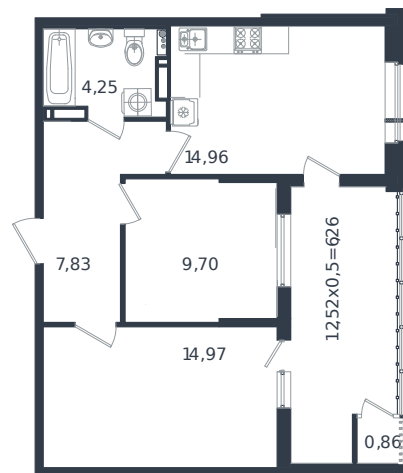

Квартира № 640

1 этаж

2К-квартира 58.83 м²

8 618 595 ₺

Проект
Номер на этаже
Этаж
Корпус
Секция
Заселение
Отделка

Микрорайон «Образцово»
640
12 из 18
Дом 5
1
2026 г.
Готовая отделка