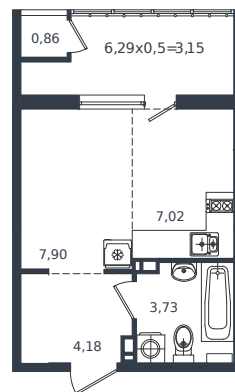

Квартира № 406

1 этаж

Студия 26.84 м²

5 300 900 ₽

Проект	Микрорайон «Образцово»
Номер на этаже	406
Этаж	4 из 18
Корпус	Дом 5
Секция	1
Заселение	2026 г.
Отделка	Готовая отделка