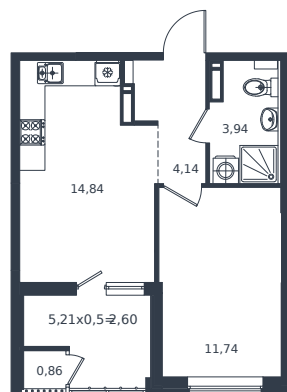

Квартира № 340

1 этаж

1К-квартира 38.12 м²

6 489 930 ₽

Проект	Микрорайон «Образцово»
Номер на этаже	340
Этаж	16 из 18
Корпус	Дом 5
Секция	1
Заселение	2026 г.
Отделка	Готовая отделка

+7(861)210-35-75

ИНСИТИ
ДЕВЕЛОПМЕНТ