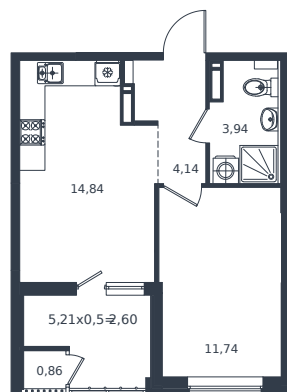

Квартира № 292

1 этаж

1К-квартира 38.12 м²

6 975 960 ₽

Проект	Микрорайон «Образцово»
Номер на этаже	292
Этаж	12 из 18
Корпус	Дом 5
Секция	1
Заселение	2026 г.
Отделка	Готовая отделка

+7(861)210-35-75

ИНСИТИ
ДЕВЕЛОПМЕНТ