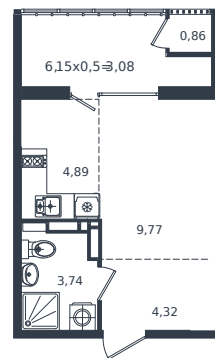

Квартира № 275

1 этаж

Студия 26.66 м²

5 265 350 ₺

Проект	Микрорайон «Образцово»
Номер на этаже	275
Этаж	10 из 18
Корпус	Дом 5
Секция	1
Заселение	2026 г.
Отделка	Готовая отделка