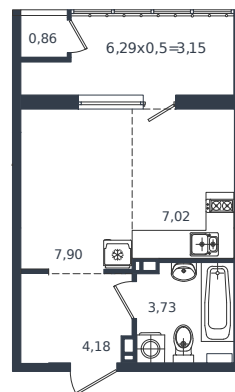

Квартира № 248

1 этаж

Студия 26.84 м²

5 300 900 ₽

Проект	Микрорайон «Образцово»
Номер на этаже	248
Этаж	8 из 18
Корпус	Дом 5
Секция	1
Заселение	2026 г.
Отделка	Готовая отделка