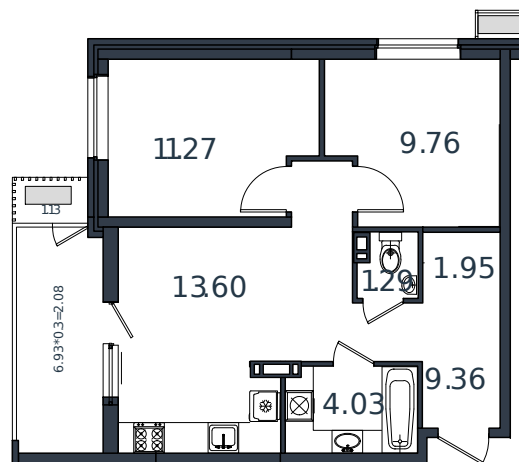

Квартира № 111

1 этаж

2К-квартира 54.47 м²

6 665 494 ₽

Проект	МОНО квартал
Номер на этаже	111
Этаж	8 из 8
Корпус	Литер 4
Секция	1
Заселение	2025 г.
Отделка	Готовая отделка