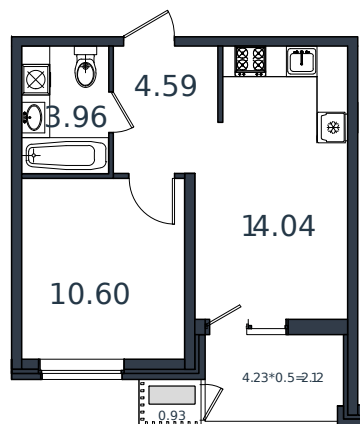

# Квартира № 101

1 этаж

1К-квартира 36.24 м<sup>2</sup>

4 649 846 ₺

Проект	МОНО квартал
Номер на этаже	101
Этаж	7 из 8
Корпус	Литер 4
Секция	1
Заселение	2025 г.
Отделка	Готовая отделка