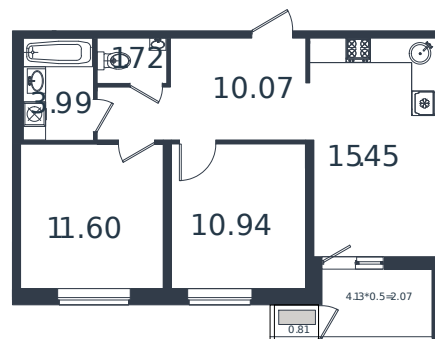

Квартира № 38

1 этаж

2К-квартира 56.65 м²

6 815 562 ₽

Проект	МОНО квартал
Номер на этаже	38
Этаж	6 из 8
Корпус	Литер 4
Секция	1
Заселение	2025 г.
Отделка	Готовая отделка

+7(861)210-35-75

ИНСИТИ
ДЕВЕЛОПМЕНТ

www.incitstroy.ru