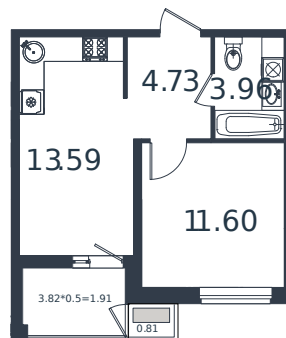

# Квартира № 36

1 этаж

1К-квартира 36.6 м<sup>2</sup>

4 696 036 ₺

Проект	МОНО квартал
Номер на этаже	36
Этаж	6 из 8
Корпус	Литер 4
Секция	1
Заселение	2025 г.
Отделка	Готовая отделка

+7(861)210-35-75

 ИНСИТИ  
ДЕВЕЛОПМЕНТ