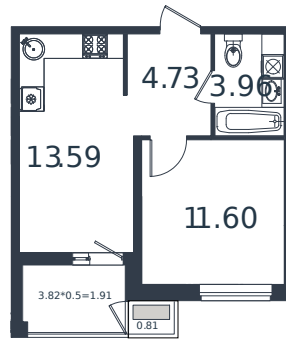

# Квартира № 28

1 этаж

1К-квартира 36.6 м<sup>2</sup>

4 696 036 ₺

Проект	МОНО квартал
Номер на этаже	28
Этаж	5 из 8
Корпус	Литер 4
Секция	1
Заселение	2025 г.
Отделка	Готовая отделка

+7(861)210-35-75

 ИНСИТИ  
ДЕВЕЛОПМЕНТ