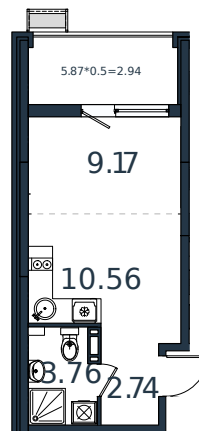

Квартира № 125

1 этаж

Студия 29.17 м²

4 079 716 ₺

Проект	МОНО квартал
Номер на этаже	125
Этаж	8 из 8
Корпус	Литер 3
Секция	1
Заселение	2025 г.
Отделка	Готовая отделка