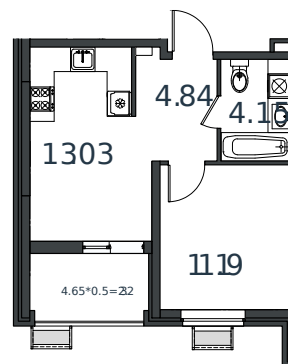

Квартира № 70

1 этаж

1К-квартира 35.53 м²

4 725 490 ₺

Проект	МОНО квартал
Номер на этаже	70
Этаж	2 из 8
Корпус	Литер 3
Секция	1
Заселение	2025 г.
Отделка	Готовая отделка

+7(861)210-35-75

ИНСИТИ
ДЕВЕЛОПМЕНТ

www.incitstroy.ru