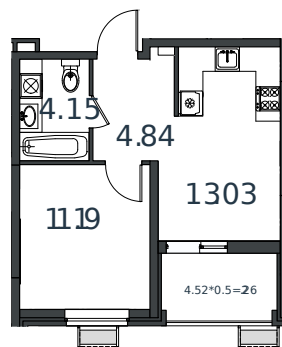

# Квартира № 66

1 этаж

1К-квартира 35.47 м²

4 717 510 ₺

Проект	МОНО квартал
Номер на этаже	66
Этаж	2 из 8
Корпус	Литер 3
Секция	1
Заселение	2025 г.
Отделка	Готовая отделка

+7(861)210-35-75

ИНСИТИ  
ДЕВЕЛОПМЕНТ