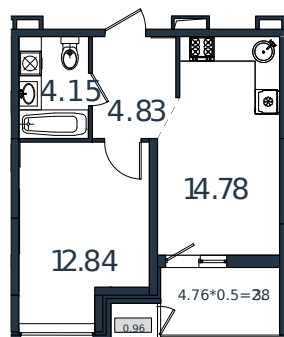

# Квартира № 50

1 этаж

1К-квартира 39.94 м<sup>2</sup>

5 107 647 ₽

Проект	МОНО квартал
Номер на этаже	50
Этаж	7 из 8
Корпус	Литер 3
Секция	1
Заселение	2025 г.
Отделка	Готовая отделка