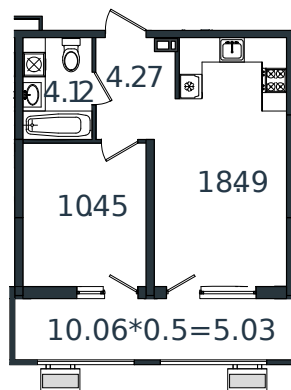

Квартира № 145

1 этаж

1К-квартира 42.36 м²

5 423 563 ₺

Проект	МОНО квартал
Номер на этаже	145
Этаж	8 из 8
Корпус	Литер 2
Секция	1
Заселение	2025 г.
Отделка	Готовая отделка