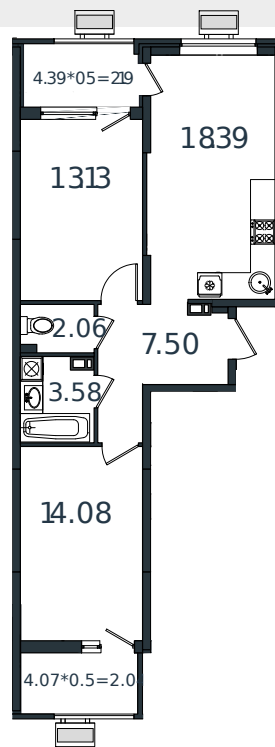

Квартира № 111

1 этаж

2К-квартира 62.97 м²

7 275 554 ₽

Проект	МОНО квартал
Номер на этаже	111
Этаж	6 из 8
Корпус	Литер 2
Секция	1
Заселение	2025 г.
Отделка	Готовая отделка