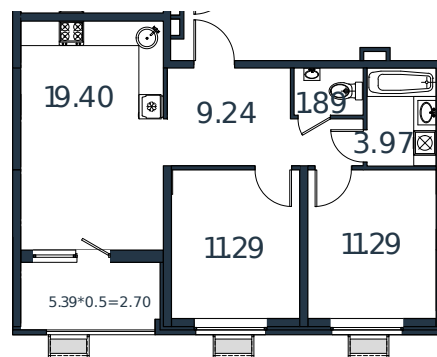

Квартира № 25

1 этаж

2К-квартира 59.78 м²

7 097 082 ₺

Проект	МОНО квартал
Номер на этаже	25
Этаж	4 из 8
Корпус	Литер 2
Секция	1
Заселение	2025 г.
Отделка	Готовая отделка