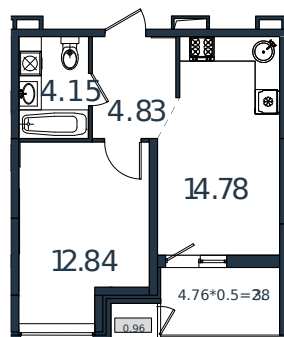

Квартира № 14

1 этаж

1К-квартира 39.94 м²

5 107 647 ₹

Проект	МОНО квартал
Номер на этаже	14
Этаж	3 из 8
Корпус	Литер 2
Секция	1
Заселение	2025 г.
Отделка	Готовая отделка