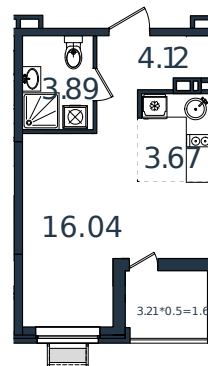

# Квартира № 180

1 этаж

Студия 29.33 м<sup>2</sup>

4 010 584 ₺

Проект	МОНО квартал
Номер на этаже	180
Этаж	6 из 8
Корпус	Литер 1
Секция	1
Заселение	2025 г.
Отделка	Готовая отделка

+7(861)210-35-75

ИНСИТИ  
ДЕВЕЛОПМЕНТ