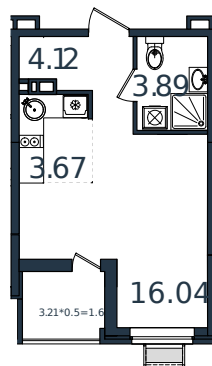

Квартира № 173

1 этаж

Студия 29.33 м²

4 010 584 ₽

Проект	МОНО квартал
Номер на этаже	173
Этаж	5 из 8
Корпус	Литер 1
Секция	1
Заселение	2025 г.
Отделка	Готовая отделка