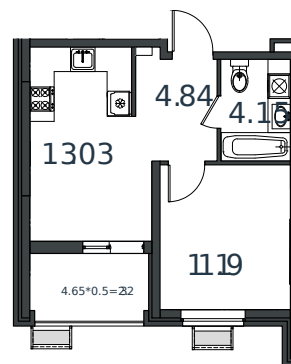

# Квартира № 147

1 этаж

1К-квартира 35.53 м<sup>2</sup>

4 725 490 ₺

Проект	МОНО квартал
Номер на этаже	147
Этаж	2 из 8
Корпус	Литер 1
Секция	1
Заселение	2025 г.
Отделка	Готовая отделка

+7(861)210-35-75

ИНСИТИ  
ДЕВЕЛОПМЕНТ