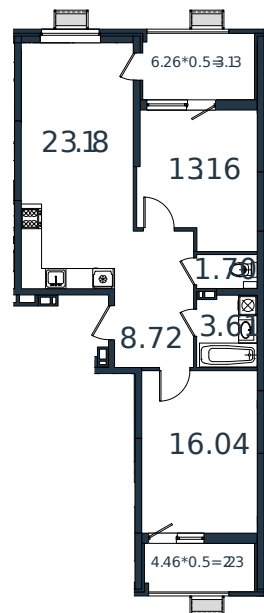

Квартира № 134

1 этаж

2К-квартира 71.77 м²

8 059 771 ₺

Проект	МОНО квартал
Номер на этаже	134
Этаж	8 из 8
Корпус	Литер 1
Секция	1
Заселение	2025 г.
Отделка	Готовая отделка