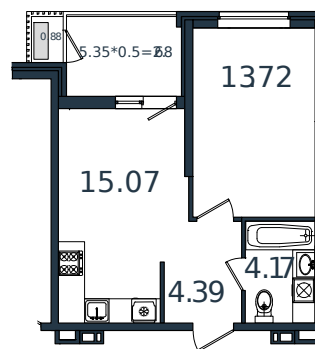

Квартира № 133

1 этаж

1К-квартира 40.91 м²

5 255 258 ₺

Проект	МОНО квартал
Номер на этаже	133
Этаж	8 из 8
Корпус	Литер 1
Секция	1
Заселение	2025 г.
Отделка	Готовая отделка

+7(861)210-35-75

ИНСИТИ
ДЕВЕЛОПМЕНТ