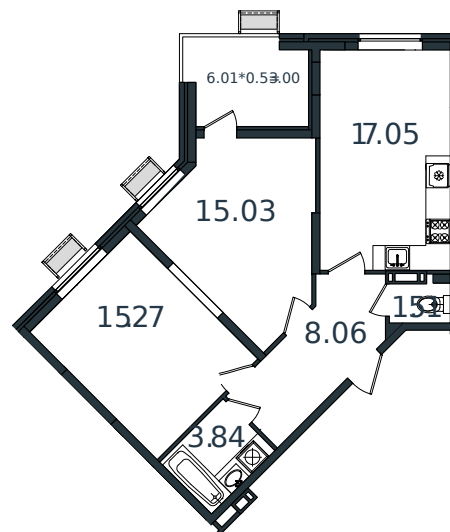

# Квартира № 55

1 этаж

2К-квартира 63.76 м<sup>2</sup>

7 363 005 ₪

Проект	МОНО квартал
Номер на этаже	55
Этаж	8 из 8
Корпус	Литер 1
Секция	1
Заселение	2025 г.
Отделка	Готовая отделка

+7(861)210-35-75

ИНСИТИ  
ДЕВЕЛОПМЕНТ