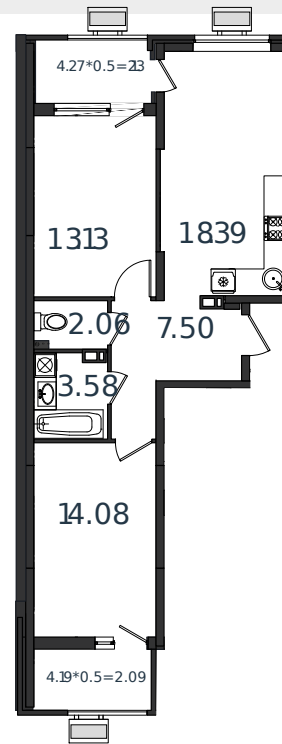

Квартира № 8

1 этаж

2К-квартира 62.96 м²

7 307 767 ₺

Проект	МОНО квартал
Номер на этаже	8
Этаж	3 из 8
Корпус	Литер 1
Секция	1
Заселение	2025 г.
Отделка	Готовая отделка