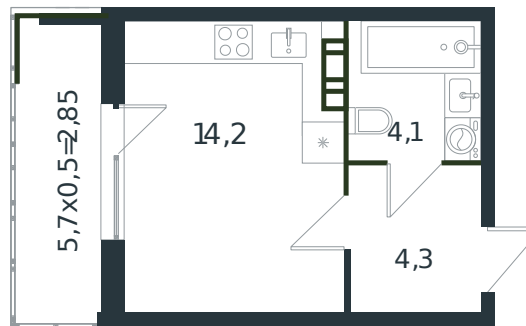

# Квартира № 68

1 этаж

Студия 25.45 м<sup>2</sup>

3 494 335 ₽

Проект	Микрорайон «Новая Елизаветка»
Номер на этаже	68
Этаж	4 из 4
Корпус	Литер 2
Секция	1
Заселение	2026 г.
Отделка	Готовая отделка