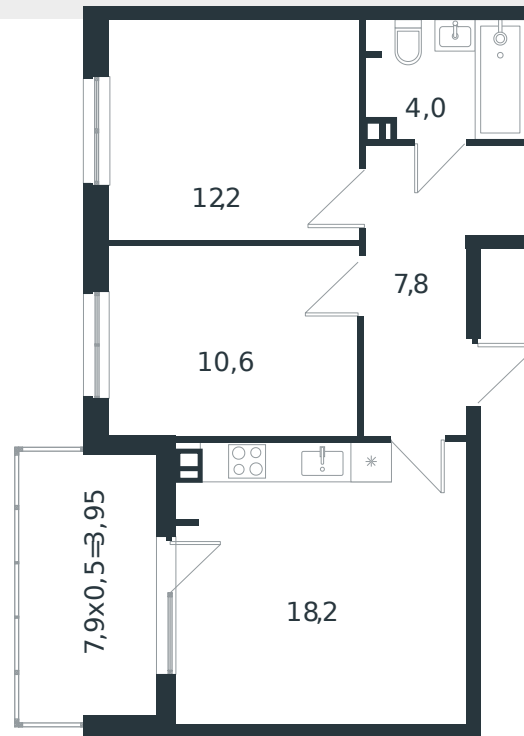

Квартира № 43

1 этаж

2К-квартира 56.75 м²

7 334 136 ₺

Проект
Номер на этаже
Этаж
Корпус
Секция
Заселение
Отделка

Микрорайон «Новая Елизаветка»
43
4 из 4
Литер 2
1
2026 г.
Готовая отделка