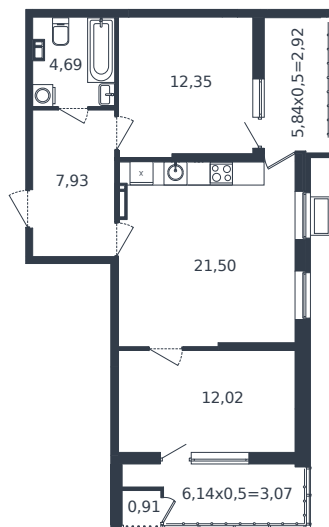

# Квартира № 1351

1 этаж

2К-квартира 65.39 м<sup>2</sup>

8 441 745 ₽

Проект	Микрорайон «Образцово»
Номер на этаже	1351
Этаж	20 из 21
Корпус	Дом 17
Секция	1
Заселение	2026 г.
Отделка	Готовая отделка