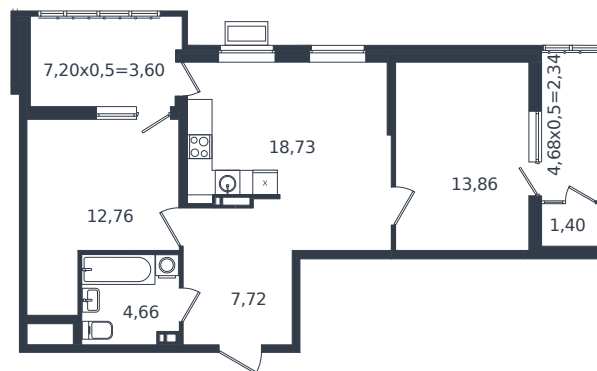

Квартира № 863

1 этаж

2К-квартира 65.07 м²

8 751 662 ₺

Проект	Микрорайон «Образцово»
Номер на этаже	863
Этаж	9 из 21
Корпус	Дом 17
Секция	1
Заселение	2026 г.
Отделка	Готовая отделка