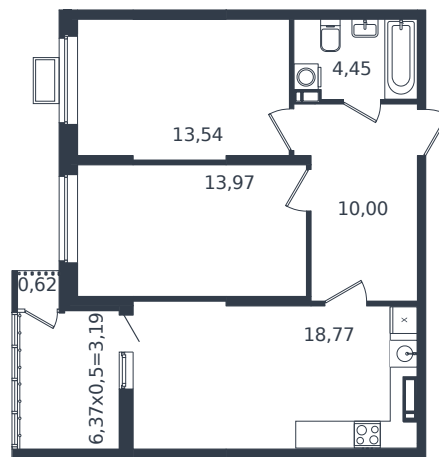

Квартира № 393

1 этаж

2К-квартира 64.54 м²

8 264 900 ₽

Проект	Микрорайон «Образцово»
Номер на этаже	393
Этаж	18 из 21
Корпус	Дом 17
Секция	1
Заселение	2026 г.
Отделка	Готовая отделка