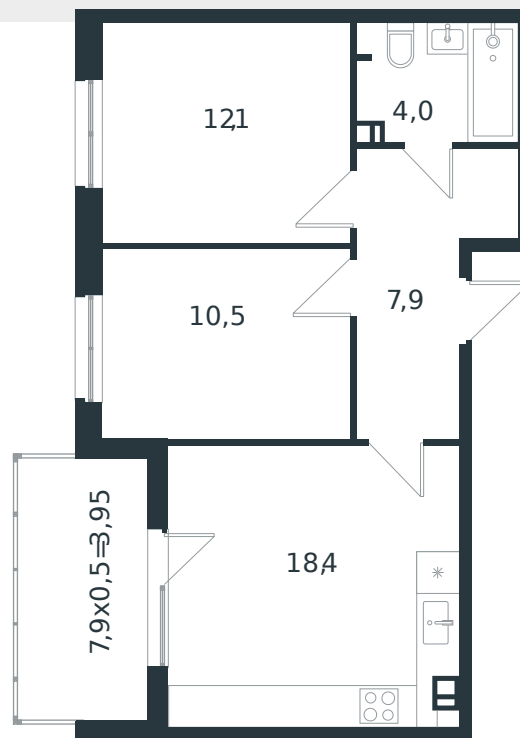

# Квартира № 41

1 этаж

2К-квартира 56.85 м<sup>2</sup>

7 503 251 ₽

Проект  
Номер на этаже  
Этаж  
Корпус  
Секция  
Заселение  
Отделка

Микрорайон «Новая Елизаветка»  
41  
3 из 4  
Литер 4  
1  
2026 г.  
Готовая отделка