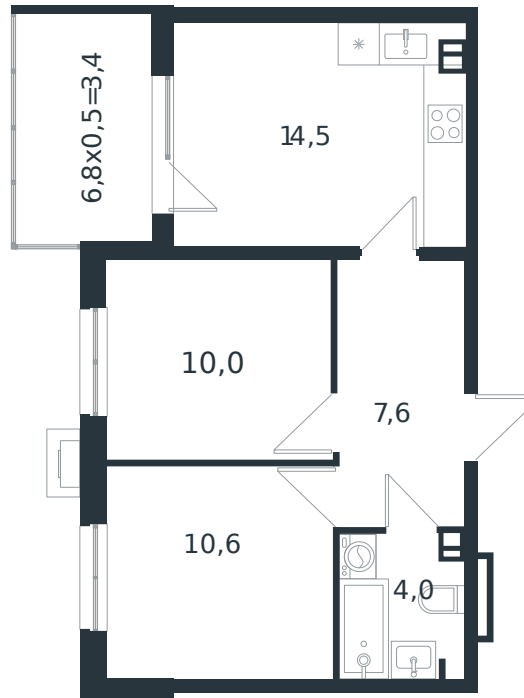

# Квартира № 15

1 этаж

2К-квартира 50.1 м<sup>2</sup>

6 960 288 ₽

Проект	Микрорайон «Новая Елизаветка»
Номер на этаже	15
Этаж	3 из 4
Корпус	Литер 4
Секция	1
Заселение	2026 г.
Отделка	Готовая отделка