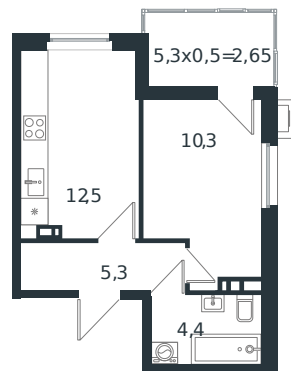

Квартира № 5

1 этаж

1К-квартира 35.15 м²

5 243 321 ₪

Проект	Микрорайон «Новая Елизаветка»
Номер на этаже	5
Этаж	2 из 4
Корпус	Литер 6
Секция	1
Заселение	2026 г.
Отделка	Готовая отделка

+7(861)210-35-75

ИНСИТИ
ДЕВЕЛОПМЕНТ