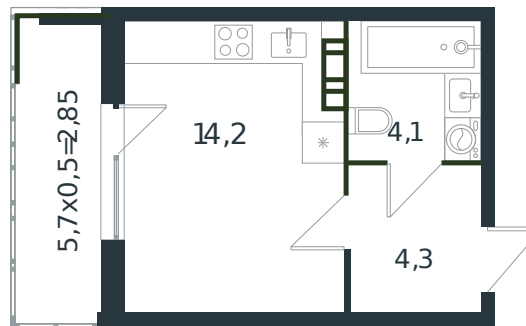

Квартира № 68

1 этаж

Студия 25.45 м²

3 854 406 ₽

Проект	Микрорайон «Новая Елизаветка»
Номер на этаже	68
Этаж	4 из 4
Корпус	Литер 5
Секция	1
Заселение	2026 г.
Отделка	Готовая отделка